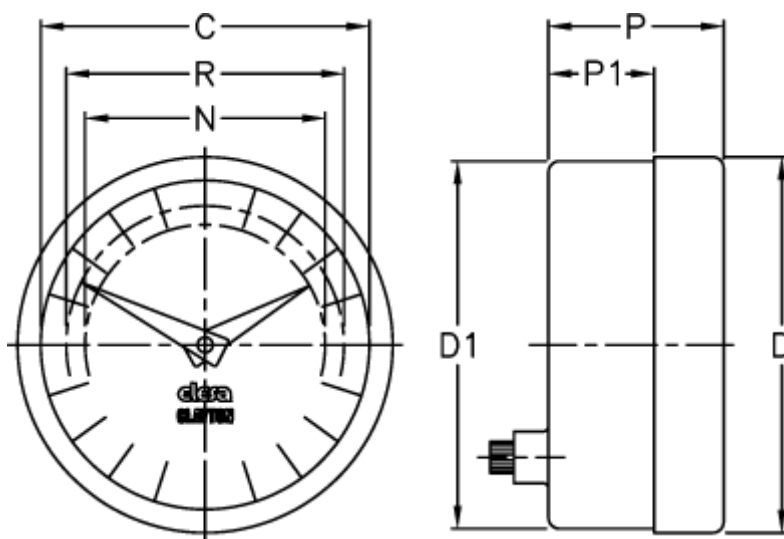

Varenummer: 2307074075  
Beskrivelse: E+G Indikator  
PA11-0036-D

## Mål

C = 42  
D = 49.8  
d1 = 48.2  
N = 30  
P = 30  
P1 = 23  
R = 37